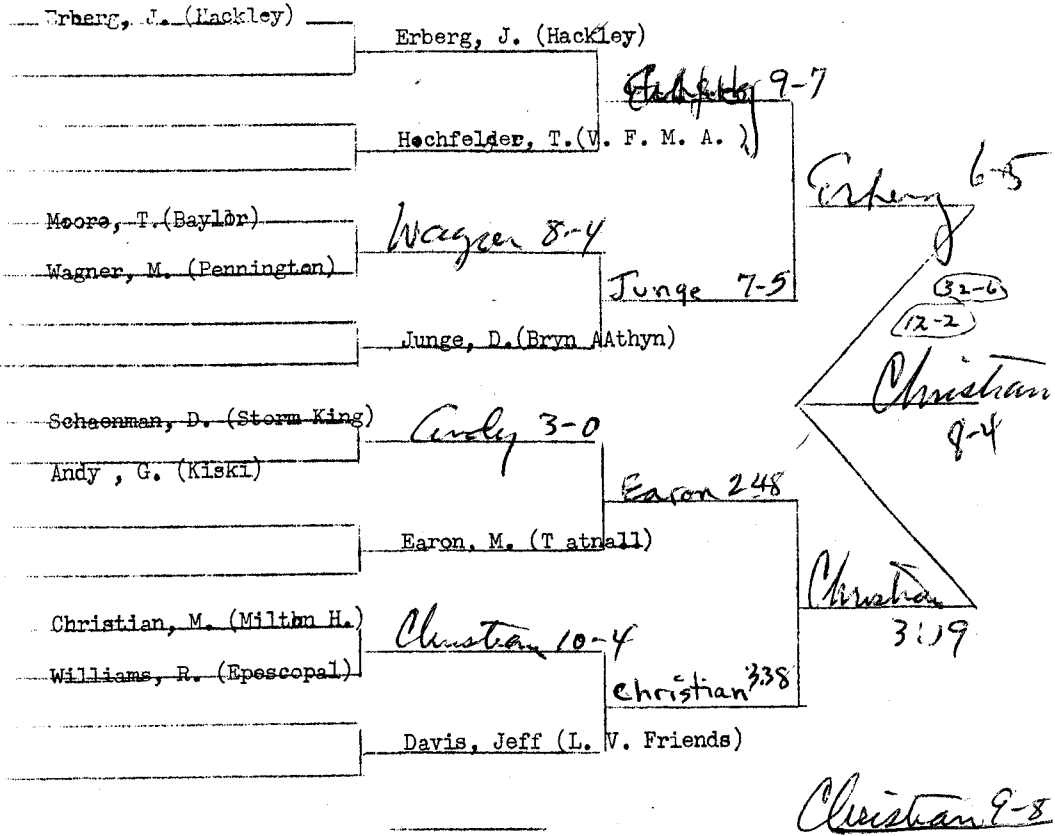

Halsey
McGough }

Cobbe
Glass }

Levine
Cannon }

WEBER
ROBERTS
WEBER 3-2

123 lb. Class

130 lb. Class

141 lb.

EADURE 3-1
 COLEMAN EADURE