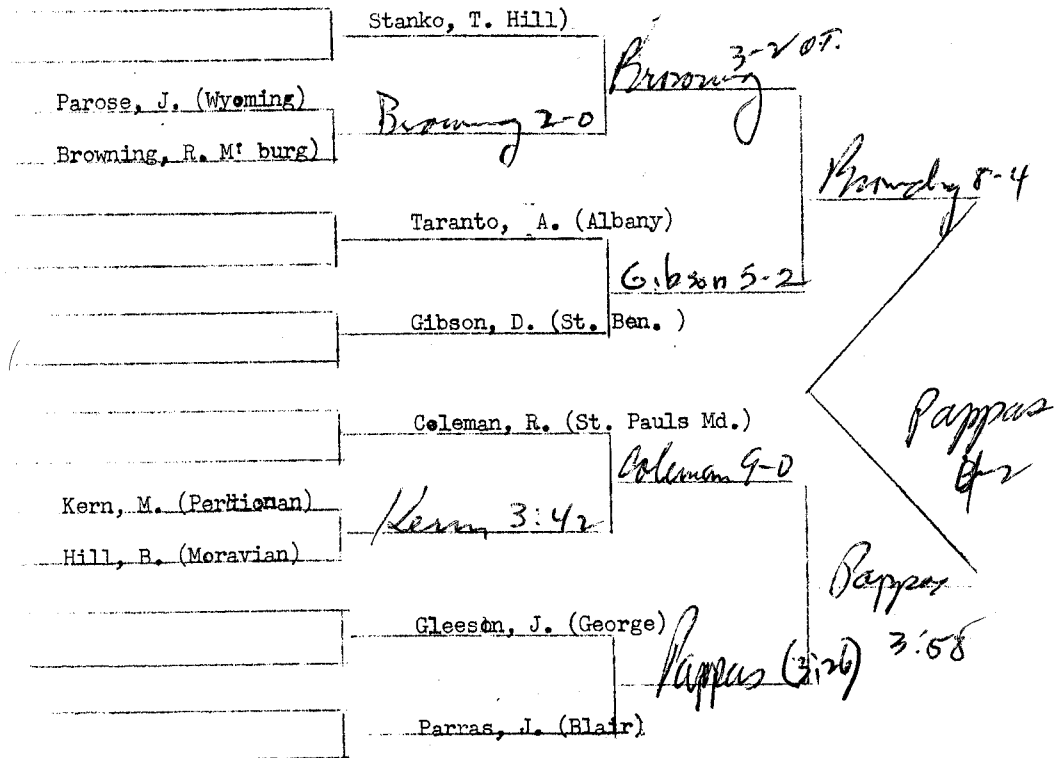

Halsey
McGough }

Cobbe
Glass }

Levine
Cannon }

WEBER
ROBERTS
WEBER 3-2

123 lb. Class

130 lb. Class

141 lb.

EADURE 3-1
 COLEMAN EADURE